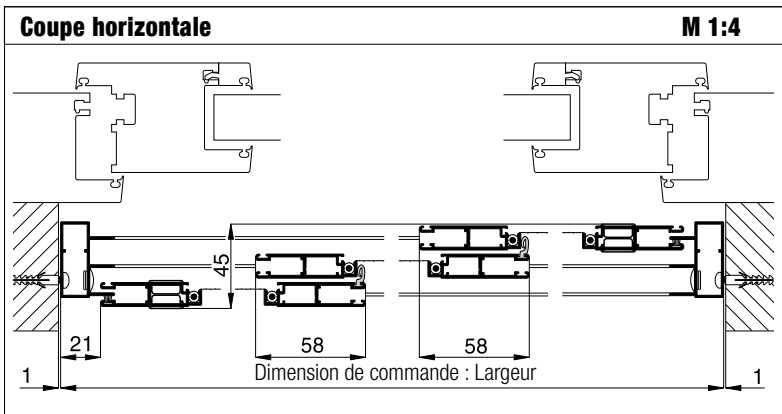

Porte coulissante

à 3 vantaux avec glissière triple **fermé latéral**
comme construction de cadre

Recommandation
Portes coulissantes
largeur jusqu'à 5000 mm

Variante
ST3/80

Structure des prix
Portes coulissantes ST3 Liste des prix 6

Dimensions de commande
<p>Largeur = largeur intérieure de l'embrasure - 2 mm Hauteur = hauteur intérieure de l'embrasure - 2 mm</p> <p>Sens d'ouverture = à gauche ← ou → à droite Vue de l'extérieur ↑</p>

Points nécessitant une attention particulière	alternativement
A Égouttage de la glissière vers l'avant	Voir éléments supplémentaire ST3
B Veillez les ouvertures pour l'écoulement d'eau	Drainage supplémentaire à prévoir sur place
Espace nécessaire (en raison de la profondeur d'installation) min 45 mm	