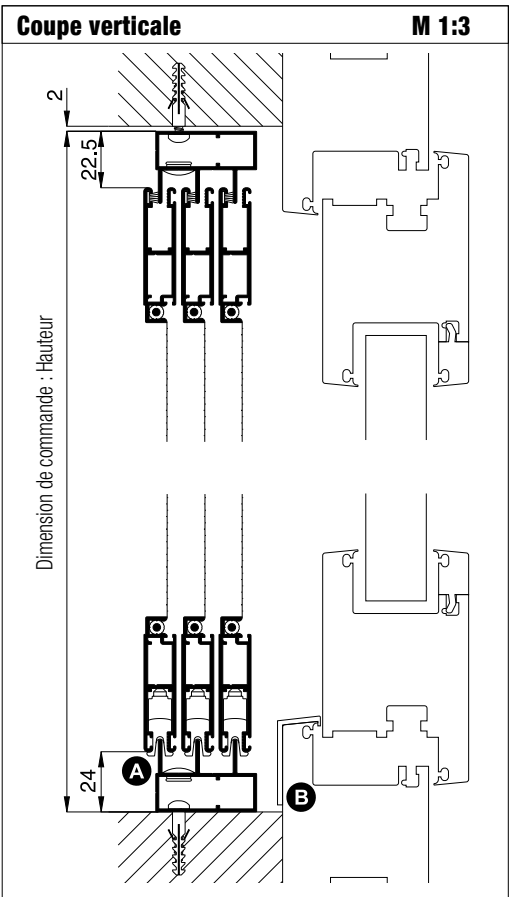

Porte coulissante

à 3 vantaux avec glissière triple **fermé latéral**
comme construction de cadre

Recommandation
Portes coulissantes
largeur jusqu'à 5000 mm

Variante
ST3/80

Structure des prix
Portes coulissantes ST3 Liste des prix 6

Dimensions de commande
<p>Largeur = largeur intérieure de l'embrasure - 2 mm Hauteur = hauteur intérieure de l'embrasure - 2 mm</p> <p>Sens d'ouverture = à gauche ← ou → à droite Vue de l'extérieur ↑</p>

Points nécessitant une attention particulière	alternativement
A Égouttage de la glissière vers l'avant	Voir éléments supplémentaire ST3
B Veillez les ouvertures pour l'écoulement d'eau	Drainage supplémentaire à prévoir sur place
Espace nécessaire (en raison de la profondeur d'installation) min 45 mm	