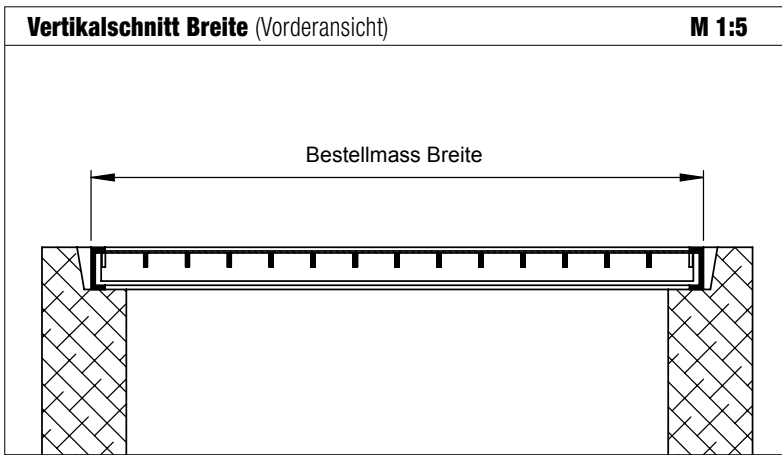

Einlegerost halbrund EIRO

Empfehlung
 Halbrunde Lichtschächte
 Radius < 455mm

Variante
LI4/1

Preisgestaltung
 Lichtschachtabdeckungen EIRO Preisliste 1

Bestellmasse
 Breite = Siehe Schnitt Breite (Standardbreite 440mm)
 Höhe = Siehe Schnitt Höhe (Standardhöhe 440mm)

Worauf Sie unbedingt achten sollten

Standardgröße 440mm x 220mm	Ab Lager erhältlich
Feuerverzinkter Gitterrosttt 30/30mm mit integriertem Edelstahlgewebe)	