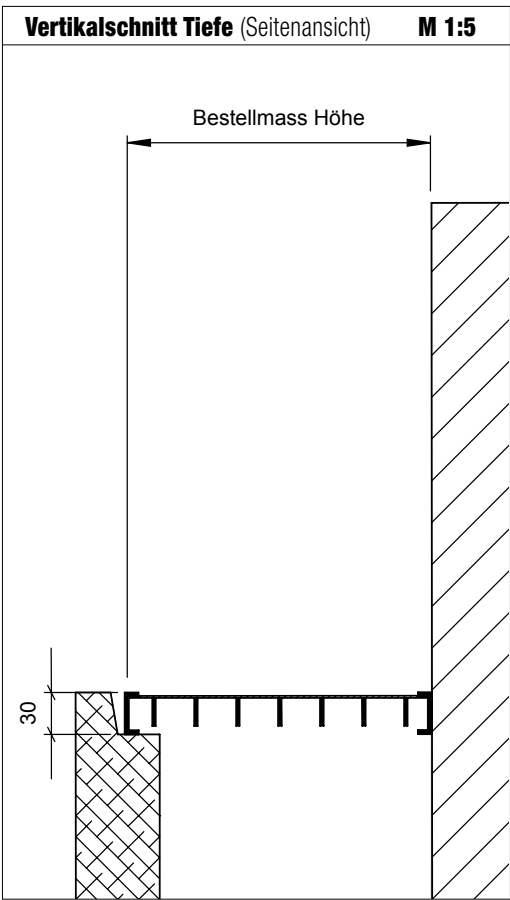

Einlegerost halbrund EIRO

Empfehlung
 Halbrunde Lichtschächte
 Radius < 455mm

Variante
LI4/1

Preisgestaltung
 Lichtschachtabdeckungen EIRO Preisliste 1

Bestellmasse
 Breite = Siehe Schnitt Breite (Standardbreite 440mm)
 Höhe = Siehe Schnitt Höhe (Standardhöhe 440mm)

Worauf Sie unbedingt achten sollten

Standardgröße 440mm x 220mm	Ab Lager erhältlich
Feuerverzinkter Gitterrosttt 30/30mm mit integriertem Edelstahlgewebe)	