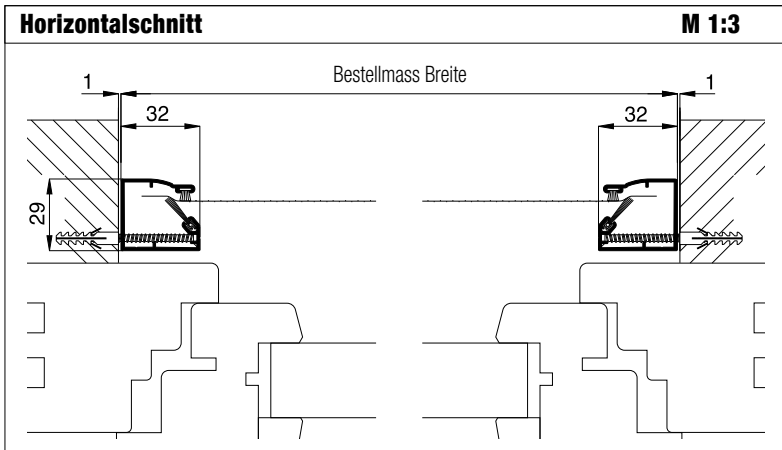

# Rollo für Fenster

Rollo **unten offen**

Montagebohrungen siehe Zusatzausstattungen RF5

**Empfehlung**  
**Holzfenster**  
**oder Aluminium- und Kunststofffenster**  
 mit Rollläden

**Variante**  
**RF5/2**

Auf Wunsch Rollo mit **zusätzlichem Rastpunkt** in den seitlichen Führungsschienen (Zusatzausstattungen RF5).

**Preisgestaltung**

Rollos für Fenster Preisliste 1

**Bestellmasse**

Breite = lichte Breite Mauerleibung – 2 mm  
 Höhe = lichte Höhe Mauerleibung/Fensterbank – 2 mm

Worauf Sie unbedingt achten sollten	alternativ
<b>A</b> bei überstehender Stockabdeckung auf Abstand zum Griff achten	
<b>B</b> beengter Platz für Griffbedienung	RF5/9
Platzbedarf (durch Einbautiefe) mind. 40 mm	nachfragen
max. Breite 1600 mm	