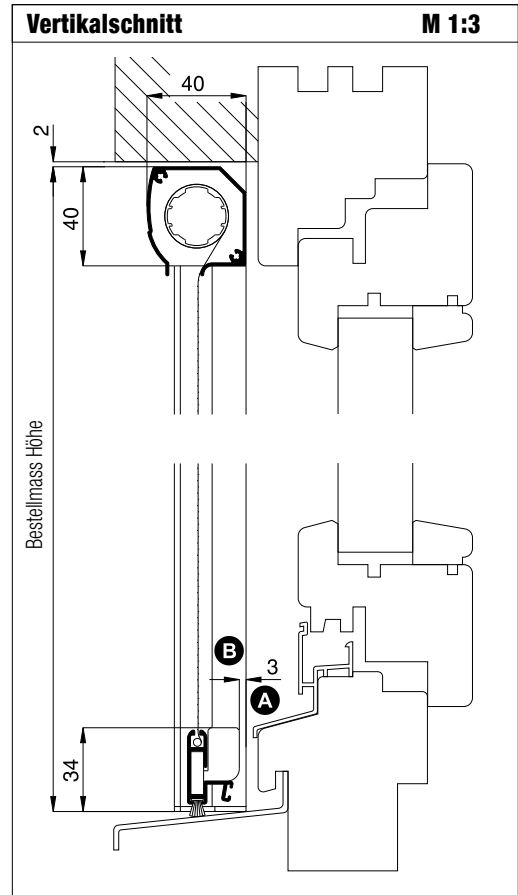

# Rollo für Fenster

Rollo **unten offen**

Montagebohrungen siehe Zusatzausstattungen RF5

**Empfehlung**  
**Holzfenster**  
**oder Aluminium- und Kunststofffenster**  
 mit Rollläden

**Variante**  
**RF5/2**

Auf Wunsch Rollo mit **zusätzlichem Rastpunkt** in den seitlichen Führungsschienen (Zusatzausstattungen RF5).

**Preisgestaltung**

Rollos für Fenster Preisliste 1

**Bestellmasse**

Breite = lichte Breite Mauerleibung – 2 mm  
 Höhe = lichte Höhe Mauerleibung/Fensterbank – 2 mm

Worauf Sie unbedingt achten sollten	alternativ
<b>A</b> bei überstehender Stockabdeckung auf Abstand zum Griff achten	
<b>B</b> beengter Platz für Griffbedienung	RF5/9
Platzbedarf (durch Einbautiefe) mind. 40 mm	nachfragen
max. Breite 1600 mm	