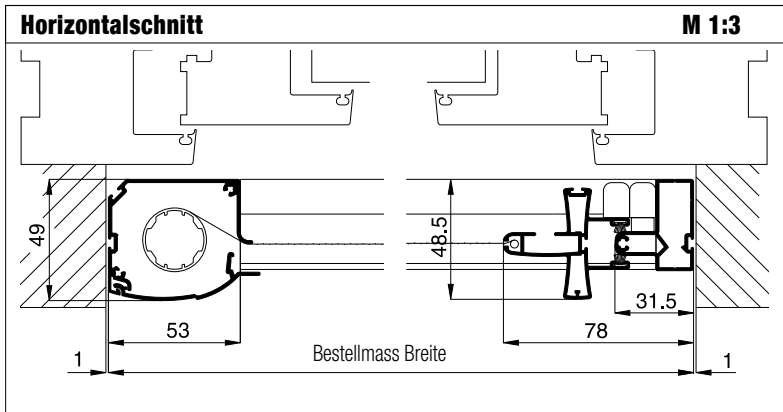

Querrollo für Türen

Rollo **unten geschlossen** quer verschiebbar

Montagebohrungen siehe Zusatzausstattungen RT4

Empfehlung
Holz-, Aluminium- und Kunststofftüren

Variante
RT4/10

Preisgestaltung
Rollos für Türen Preisliste 3

Bestellmasse
Breite = lichte Breite Mauerleibung - 2 mm
Höhe = lichte Höhe Mauerleibung/Bodenauflage - 2 mm
Öffnungsrichtung = links  oder  rechts
Ansiht innen ↑ ↑ Ansiht innen

Worauf Sie unbedingt achten sollten	alternativ
Platzbedarf (durch Einbautiefe) mind. 49 mm	nachfragen

Bemerkung:
Um beim quer verschiebbaren Rollo eine dauerhafte Funktion gewährleisten zu können, muss die untere Laufschiene regelmässig gereinigt werden.
Des Weiteren kann es nicht mit Transpatec-Gewebe ausgestattet werden.